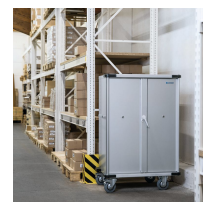

Chariot armoire universel

W 105 N

Description du produit

- Chariot armoire fonctionnel pour le transport universel (exemple: linge propre / sale)
- Meuble-chariot en aluminium anodisé, pour usages universels.
- Espace intérieur lisse ; pas de contredépouille / ni zones difficiles à nettoyer (dimensions intérieures correspondent aux dimensions d'encombrement).
- Espace intérieur personnalisable (option).
- En cas d'utilisation de roulettes spéciales correspondantes, également adapté pour les installations de lavage de conteneurs.
- Poignée de poussée ergonomique en profilé d'aluminium anodisé, côté roulettes de guidage.
- Embase roulante : 2 roulettes directionnelles et 2 roulettes fixes disposées dans les coins, Ø 200 mm, souples, roues en caoutchouc, ne laissent pas de trace au sol, disques de protection en fibres.

Variantes de produits

	46500	46499	46501	46498
Cote intérieure L x l x H	1.120 mm × 528 mm × 1.415 mm	1.120 mm × 528 mm × 1.030 mm	1.250 mm × 620 mm × 1.415 mm	790 mm × 528 mm × 1.415 mm
Cotes extérieures max. L x l x H	1.236 mm × 600 mm × 1.735 mm	1.236 mm × 600 mm × 1.355 mm	1.366 mm × 692 mm × 1.735 mm	906 mm × 600 mm × 1.735 mm
Poids	72 kg	65 kg	84 kg	66 kg
Volume	837 l	610 l	1090 l	590 l