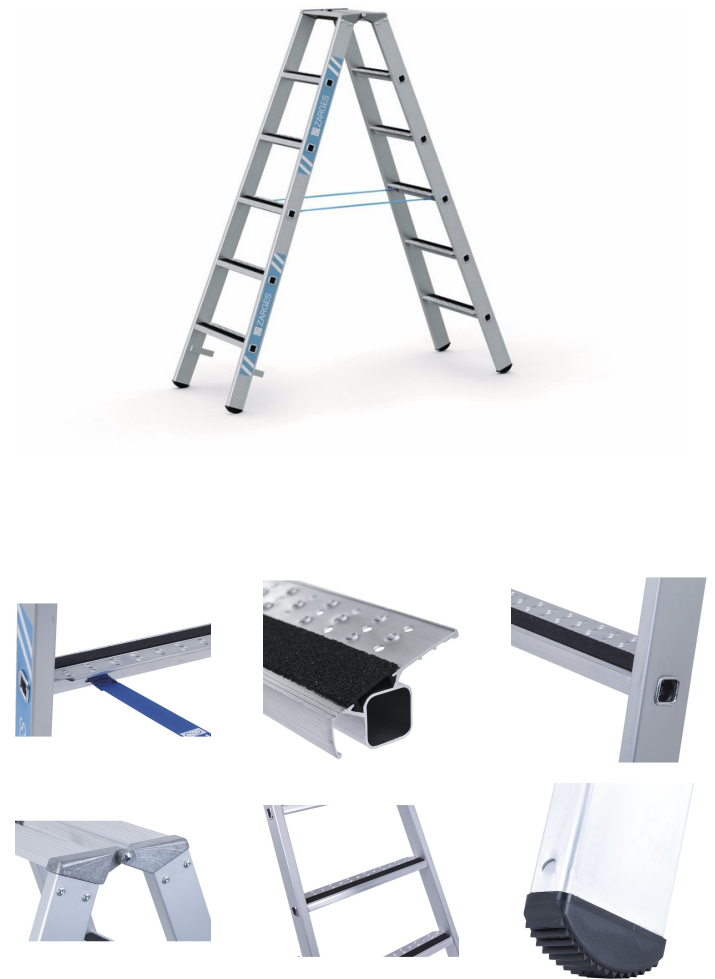

R13step B

Échelle au pouvoir antidérapant optimal, grâce aux marches R13 adaptées à une utilisation en environnement huileux ou humide.

Description du produit

- Échelle au pouvoir antidérapant optimal, grâce aux marches R13 adaptées à une utilisation en environnement huileux ou humide.
- Des marches de 80 mm de profondeur, dotées d'un revêtement R13, d'un profil et de perforations permettant l'évacuation des liquides, pour une adhérence nettement supérieure en toutes circonstances.
- Des mains propres grâce à des montants anodisés résistants à l'abrasion.
- Charnières robustes en aluminium moulé sous pression.
- Sangles en polyester haute résistance avec languette de fixation cousue – durables et résistantes à l'usure.
- Avec une hauteur de marche de 280 mm, ce modèle offre la plus grande hauteur de travail de sa catégorie.
- Sabots en 2 composants antidérapants interchangeables pour un appui antidérapant ainsi qu'une fixation solide dans le montant.
- Conception robuste : assemblage par sertissage des marches et des barreaux, avec des profilés en aluminium extrudé.

Conseils et particularités

Conforme à la norme EN 131, catégorie
« professional »

Caractéristiques du produit

Certification	TÜV-SÜD
Charge	max. 150 kg
Ecartement vertical entre les échelons / marches	265 mm
Garantie	10 ans
Liaison montant-marches / échelons rivetée	sertie
Matériau	Aluminium naturel
Normes	EN 131 professional
Profondeur des marches	80 mm
Protection anti-écartement	Sangle
Revêtement	anodisé
Section des montants	68 mm
Type d'échelon / de marche	Marche R13

Variantes de produits

	41549	41551	41553	41555	41557	41559
Cotes de transport	ca. 880 mm × ca. 450 mm × ca. 220 mm	ca. 1.155 mm × ca. 475 mm × ca. 220 mm	ca. 1.440 mm × ca. 500 mm × ca. 220 mm	ca. 1.750 mm × ca. 530 mm × ca. 220 mm	ca. 2.000 mm × ca. 560 mm × ca. 220 mm	ca. 2.280 mm × ca. 590 mm × ca. 220 mm
Hauteur de travail	2.3 m	2.55 m	2.8 m	3.05 m	3.3 m	3.6 m
Largeur extérieure, inférieure	0.44 m	0.47 m	0.5 m	0.53 m	0.56 m	0.59 m