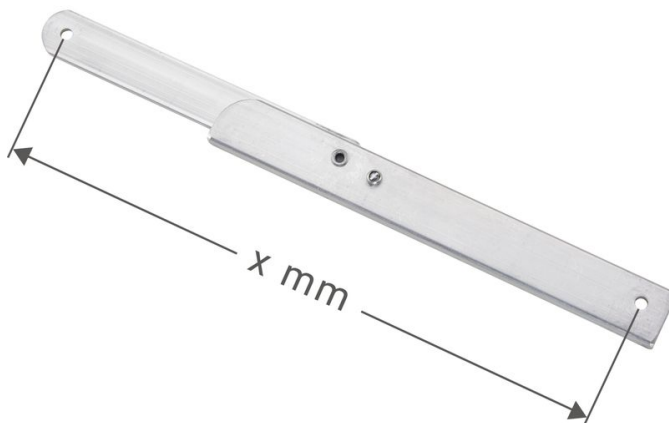

Traverse articulée avec butée, côté gauche

Description du produit

- Pour escabeaux et marchepieds Seventec.

Caractéristiques du produit

| | |
|----------|---------------------|
| Garantie | Missing translation |
|----------|---------------------|

Variantes de produits

| | 800398 | 800390 | 800410 | 800425 | 800392 | 800394 |
|----------|--------|--------|--------|--------|--------|--------|
| Longueur | 320 mm | 402 mm | 422 mm | 520 mm | 559 mm | 717 mm |