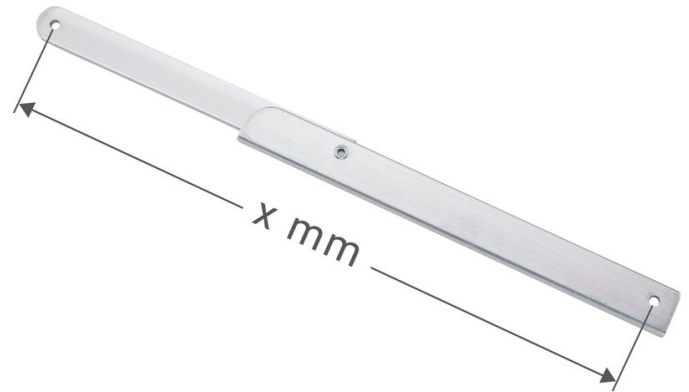

Traverse articulée sans butée, côté gauche

Description du produit

- Pour escabeaux et marchepieds Seventec.

Caractéristiques du produit

Garantie

Missing translation

Variantes de produits

Référence 800400	Référence 800475	Référence 800402
Longueur 422 mm	Longueur 439 mm	Longueur 520 mm
Référence 800413	Référence 800406	Référence 800408
Longueur 559 mm	Longueur 717 mm	Longueur 854 mm
Référence 800396		

Longueur

874 mm