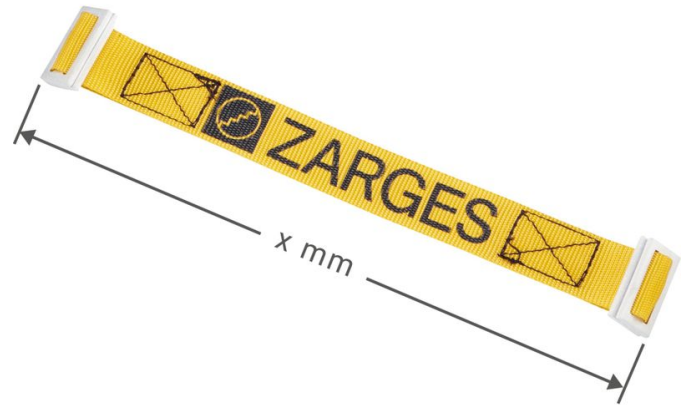

Système anti-écartement (sangle)

Description du produit

- A accrocher avec 4 éclisses.

Caractéristiques du produit

Garantie

Missing translation

Variantes de produits

Référence 827907	Référence 827908	Référence 827909
Longueur 236 mm	Longueur 415 mm	Longueur 600 mm
Référence 827910	Référence 827911	
Longueur 950 mm	Longueur 1300 mm	