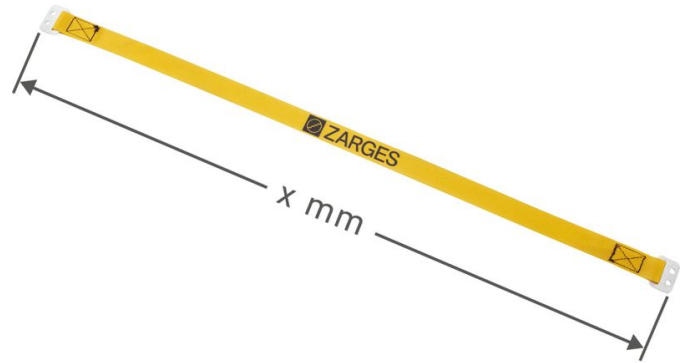

Système anti-écartement (sangle)

Description du produit

- A fixer avec deux 2 rivets.

Caractéristiques du produit

Garantie

Missing translation

Variantes de produits

Référence 829669	Référence 827693	Référence 827607
Longueur 650 mm	Longueur 750 mm	Longueur 790 mm
Référence 827494	Référence 827586	Référence 827602
Longueur 890 mm	Longueur 1015 mm	Longueur 1155 mm
Référence 827894	Référence 827692	Référence 827639

Longueur 1250 mm	Longueur 1315 mm	Longueur 1355 mm
Référence 827895	Référence 827687	Référence 827604
Longueur 1450 mm	Longueur 1600 mm	Longueur 1700 mm
Référence 827896	Référence 827695	Référence 827577
Longueur 1795 mm	Longueur 1835 mm	Longueur 1935 mm
Référence 827897	Référence 827608	Référence 827638
Longueur 1995 mm	Longueur 2060 mm	Longueur 2360 mm