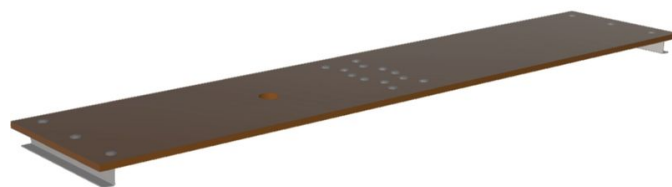

Kit d'extension avec plateforme pour Multitec M

Description du produit

- Plateforme en 2 parties en bois
- Rabattable au centre pour un transport et un stockage peu encombrants.

Caractéristiques du produit

Garantie	Missing translation
Largeur	0.31 m
Matériau	Bois

Variantes de produits

	42429	42430	42447
Compatible avec	42383	42381	42382
Longueur	1.43 m	1.99 m	2.55 m
Poids	3.7 kg	4.9 kg	6.1 kg

ZARGES GmbH

Oberdorf 1