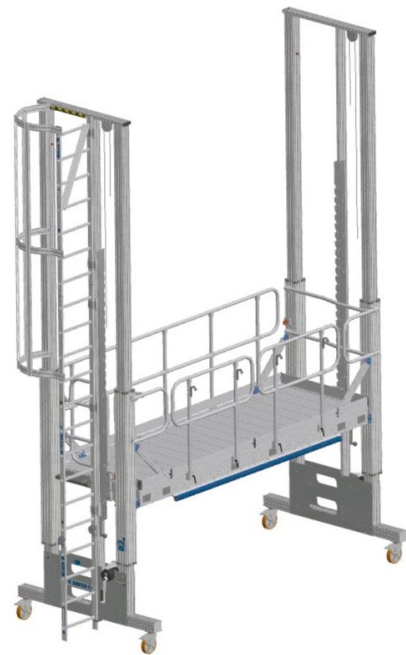

Plateforme de travail à hauteur réglable – accès - 40060030

Pour des travaux en hauteur sécurisés.

Description du produit

- Vous avez le choix entre l'échelle à crinoline, l'échelle coulissante ou un escabeau. Toutes les options d'accès peuvent être aisément adaptées pour faciliter l'accès.

Hauteur de plate-forme	Modèle	Modèle	Normes	Poids
-	L	Escalier à hauteur réglable	EN ISO 14122	173.6 kg