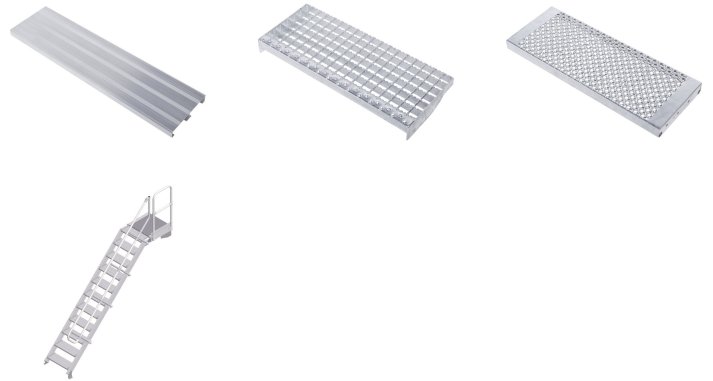

Escaliers à palier -

40155430

Accès fixe aux bâtiments et aux machines à l'intérieur et à l'extérieur.

Description du produit

- Différentes inclinaisons, 45° pour une montée confortable, 60° pour un encombrement réduit.
- Largeur de marche au choix : 600 mm, 800 mm ou 1000 mm.
- Marches et plate-forme garnies d'aluminium nervuré de série (R10).
- Accès fixe aux bâtiments et aux machines.
- Longueurs de plate-forme adaptées individuellement.
- Élément de montage Barre d'appui pour une utilisation comme plate-forme de travail indépendante.
- Configuration individuelle de garde-corps sur la plate-forme, en option avec portes à battant ou barrière basculante.
- Une flexibilité maximale grâce aux mains-courantes amovibles sans aucun outil.
- Montants en profilés d'alu extrudés avec canaux de vissage pour possibilités de montage flexibles.
- Montage simple et rapide grâce au système d'assemblage ZARGES (haut degré de prémontage).

Conseils et particularités

Conformément à la loi allemande sur la sécurité des

produits (ProdSG), nous recommandons l'utilisation d'une main-courante de chaque côté. Nous conseillons par ailleurs l'utilisation d'un dispositif antichute périphérique (garde-corps, par ex.) pour les escaliers à plate-forme ou les podiums de maintenance. En l'absence de main-courante ou de garde-corps, l'exploitant doit prévoir des mesures de protection suffisantes, conformément à la réglementation en vigueur.

Norme appliquée : EN ISO 14 122.

Caractéristiques du produit

| | |
|--------------------------------------|-------------------|
| Capacité de charge max. d'une marche | 150 kg |
| Charge | max. 300 kg |
| Garantie | 10 ans |
| Inclinaison | 45 ° |
| Largeur des marches | 600 mm |
| Longueur de plate-forme | 600 mm |
| Nombre de marches | 11 |
| Normes | NF EN ISO 14122-4 |
| Saillie | 3020 mm |
| hauteur verticale | 2360 mm |