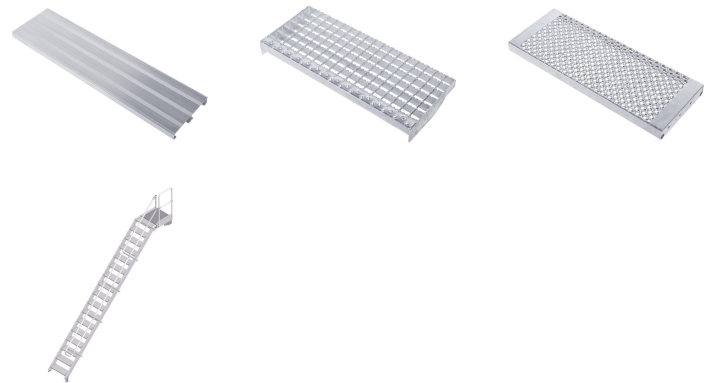

## Escaliers à palier -

#### Description du produit

- Différentes inclinaisons, 45° pour une montée confortable, 60° pour un encombrement réduit.
- Largeur de marche au choix : 600 mm, 800 mm ou 1000 mm.
- Marches et plate-forme garnies d'aluminium nervuré de série (R10). Variante (au choix) : caillebotis d'acier (R12) et tôle d'acier perforée (R13) pour un meilleur pouvoir antidérapant.
- Accès fixe aux bâtiments et aux machines.
- Longueurs de plate-forme adaptées individuellement.
- Élément de montage Barre d'appui pour une utilisation comme plate-forme de travail indépendante.
- Configuration individuelle de garde-corps sur la plate-forme, en option avec portes à battant ou barrière basculante.
- Une flexibilité maximale grâce aux mains-courantes amovibles sans aucun outil.
- Montants en profilés d'alu extrudés avec canaux de vissage pour possibilités de montage flexibles.
- Montage simple et rapide grâce au système d'assemblage ZARGES (haut degré de prémontage).

## Caractéristiques du produit

Capacité de charge max. d'une marche	150 kg
Charge	max. 300 kg
Garantie	10 ans
Inclinaison	45 °
Largeur des marches	600 mm
Longueur de plate-forme	600 mm
Nombre de marches	17
Normes	NF EN ISO 14122-4
Saillie	4311 mm
hauteur verticale	3650 mm