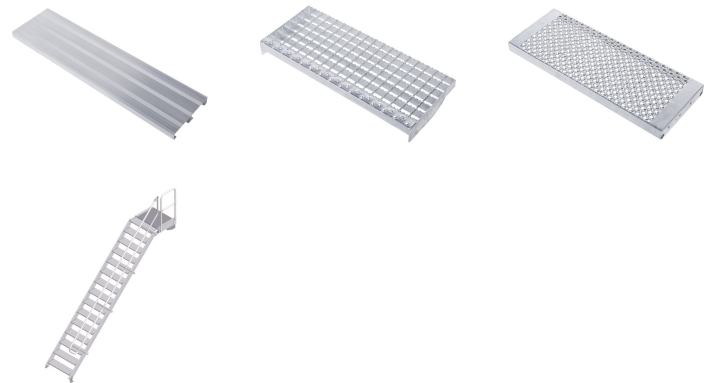

## Escaliers à palier -

#### Description du produit

- Différentes inclinaisons, 45° pour une montée confortable, 60° pour un encombrement réduit.
- Largeur de marche au choix : 600 mm, 800 mm ou 1000 mm.
- Marches et plate-forme garnies d'aluminium nervuré de série (R10). Variante (au choix) : caillebotis d'acier (R12) et tôle d'acier perforée (R13) pour un meilleur pouvoir antidérapant.
- Accès fixe aux bâtiments et aux machines.
- Longueurs de plate-forme adaptées individuellement.
- Élément de montage Barre d'appui pour une utilisation comme plate-forme de travail indépendante.
- Configuration individuelle de garde-corps sur la plate-forme, en option avec portes à battant ou barrière basculante.
- Une flexibilité maximale grâce aux mains-courantes amovibles sans aucun outil.
- Montants en profilés d'alu extrudés avec canaux de vissage pour possibilités de montage flexibles.
- Montage simple et rapide grâce au système d'assemblage ZARGES (haut degré de prémontage).

## Caractéristiques du produit

Capacité de charge max. d'une marche	150 kg
Charge	max. 300 kg
Garantie	10 ans
Inclinaison	45 °
Largeur des marches	800 mm
Longueur de plate-forme	600 mm
Nombre de marches	15
Normes	NF EN ISO 14122-4
Saillie	3881 mm
hauteur verticale	3220 mm