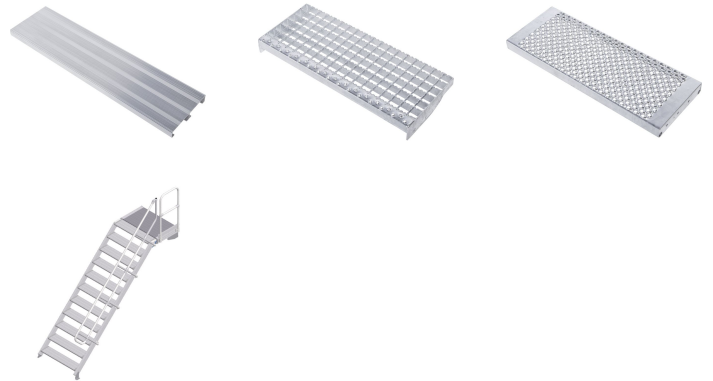

## Escaliers à palier -

#### Description du produit

- Différentes inclinaisons, 45° pour une montée confortable, 60° pour un encombrement réduit.
- Largeur de marche au choix : 600 mm, 800 mm ou 1000 mm.
- Marches et plate-forme garnies d'aluminium nervuré de série (R10). Variante (au choix) : caillebotis d'acier (R12) et tôle d'acier perforée (R13) pour un meilleur pouvoir antidérapant.
- Accès fixe aux bâtiments et aux machines.
- Longueurs de plate-forme adaptées individuellement.
- Élément de montage Barre d'appui pour une utilisation comme plate-forme de travail indépendante.
- Configuration individuelle de garde-corps sur la plate-forme, en option avec portes à battant ou barrière basculante.
- Une flexibilité maximale grâce aux mains-courantes amovibles sans aucun outil.
- Montants en profilés d'alu extrudés avec canaux de vissage pour possibilités de montage flexibles.
- Montage simple et rapide grâce au système d'assemblage ZARGES (haut degré de prémontage).

## Caractéristiques du produit

Capacité de charge max. d'une marche	150 kg
Charge	max. 300 kg
Garantie	10 ans
Inclinaison	45 °
Largeur des marches	1000 mm
Longueur de plate-forme	600 mm
Nombre de marches	11
Normes	NF EN ISO 14122-4
Saillie	3020 mm
hauteur verticale	2360 mm