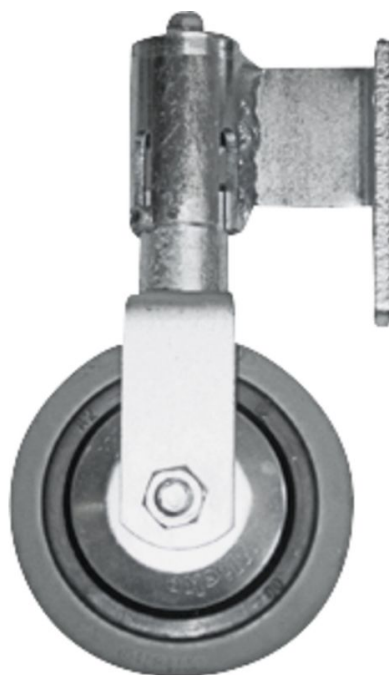

Roulette à ressort - 40218

Description du produit

- Pour extrémité inférieure d'échelle.
- Quantité livrée : 1 exemplaire.
- Pour le montage, il faut effectuer des perçages.

Caractéristiques du produit

Garantie	Missing translation
Page	gauche