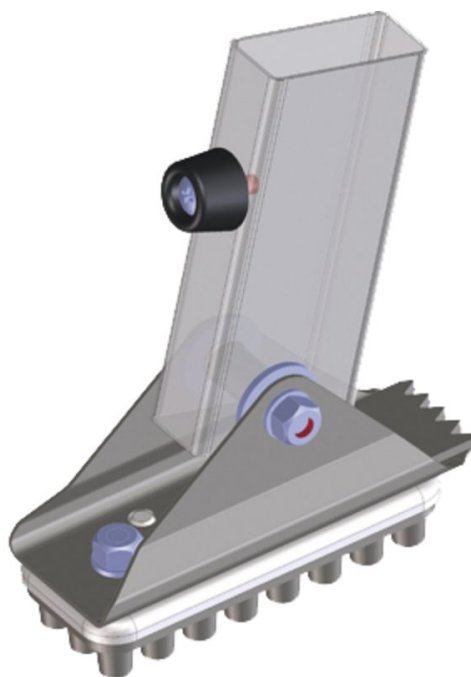

Pied orientable avec patin en caoutchouc 125 x 50 mm - 40226

Description du produit

- à partir d'une hauteur de montant 58 x 25 mm.
- Surface d'appui 125 x 50 mm.
- Rabattu utilisable comme pointe spéciale terre
- Quantité livrée : 1 exemplaire.
- Pour le montage, il faut effectuer des perçages.