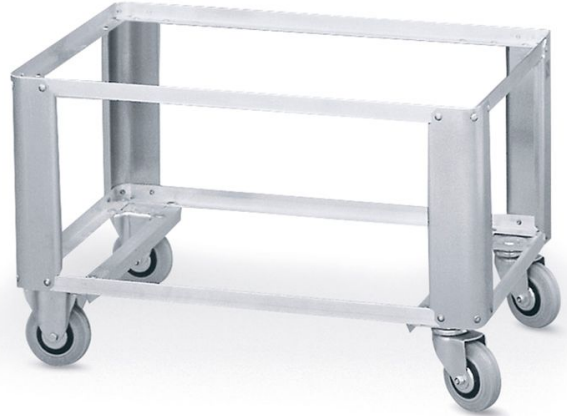

# Chariot support W 152 - 40680

Quand il est question de résoudre facilement des problèmes de transport et de stockage « de poids », les chariots roulants agiles de ZARGES sont des aides économiques indispensables. Que leur exécution soit haute ou basse et avec des lourdes charges égale

## Description du produit

- Châssis à roulettes en aluminium, modèle haut.
- Train de roulement : 2 roulettes pivotantes et 2 roulettes fixes, Ø 125 mm, 40 mm de large, roulant librement, bandage en caoutchouc, "non marquantes", pare-fils.
- Adapté pour le transport des caisses K 470 / Eurobox et des caisses K 270.

## Caractéristiques du produit

|                            |                                 |                              |               |
|----------------------------|---------------------------------|------------------------------|---------------|
| Charge                     | Dimensions extérieures adaptées | Désignation                  | Poids         |
| <b>jusqu'à max. 150 kg</b> | <b>800mm x 600mm</b>            | <b>Chariot support W 152</b> | <b>6.7 kg</b> |