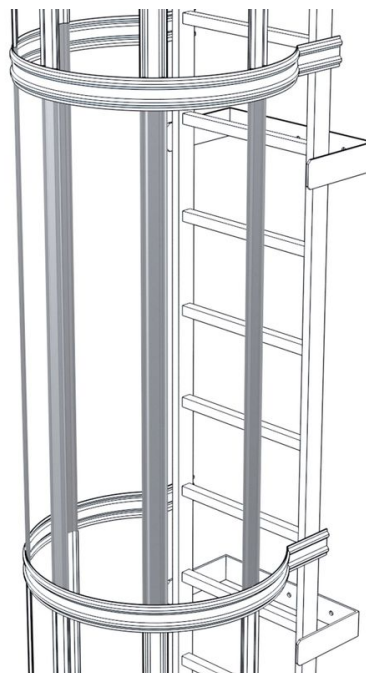

Étai de protection arrière - 41245

Description du produit

- Étai profilé perforé.
- Longueur : 1400 mm. Largeur : 66 mm.

Caractéristiques du produit

Matériau

**Aluminium
anodisé**

Poids

0.9 kg