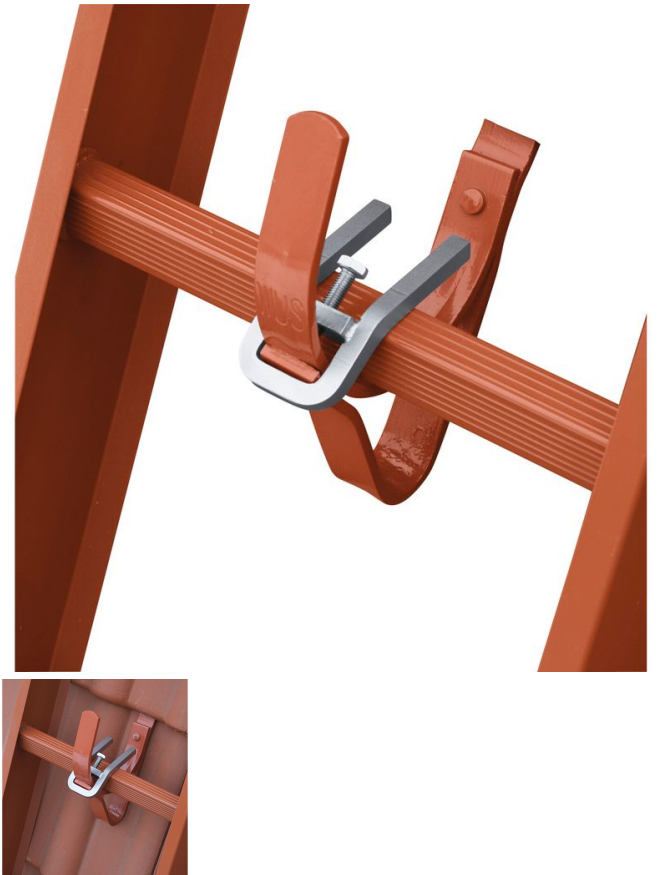

Crochets de fixation pour échelles de toit. - 41695

Description du produit

- Pour la fixation sûre de l'échelles de toit au crochet de toit conforme DIN 18 160/5.

Caractéristiques du produit

Garantie	Matériau	Poids	Transport dimensions
Missing translation	Acier galvanisé	0.3 kg	104 mm x 55 mm x 44 mm