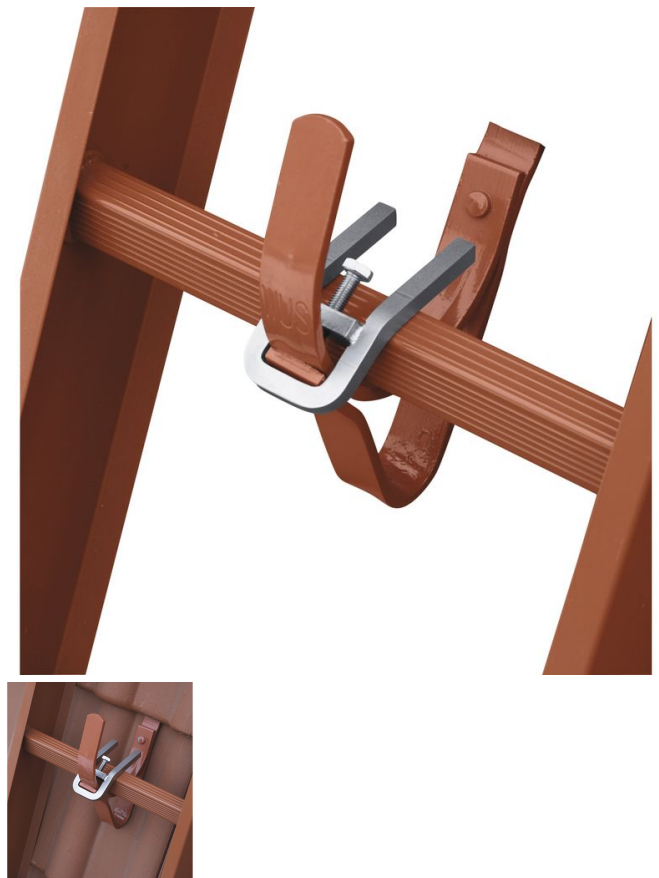

Crochets de fixation pour échelles de toit. - 41695

Description du produit

- Pour la fixation sûre de l'échelles de toit au crochet de toit conforme DIN 18 160/5.

Caractéristiques du produit

Garantie	Missing translation
Matériau	Acier galvanisé
Poids	0.3 kg
Transport dimensions	104 mm × 55 mm × 44 mm