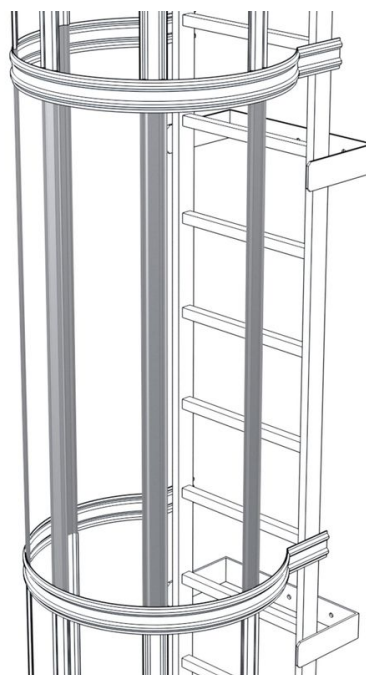

# Étai de protection arrière - 42245

## Description du produit

- Étai profilé perforé.
- Longueur : 1400 mm. Largeur : 66 mm.