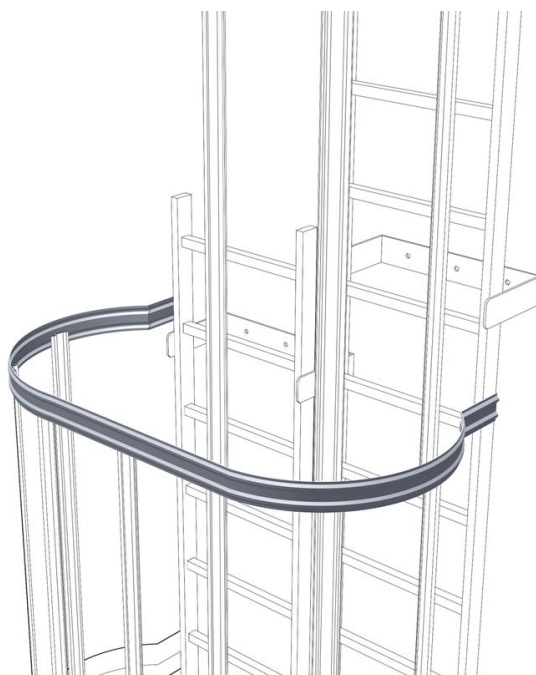

Arceau de protection dorsale pour version excentrée - 42247

Description du produit

- Largeur totale : 1.340 mm. Hauteur d'étrier : 80 mm.

Caractéristiques du produit

Garantie	10 ans
Matériau	Alu brut
Poids	1.2 kg