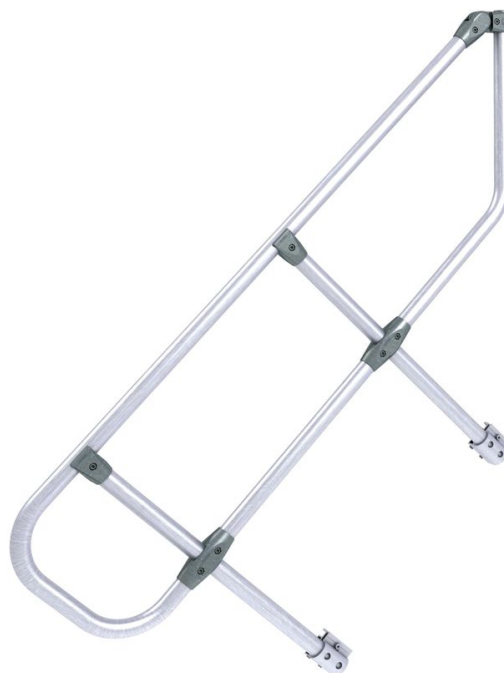

Rambarde unilatérale - 42355301

Protection antidérapante sur les côtés pour une montée en toute sécurité.

Description du produit

Caractéristiques du produit

Désignation

Rambarde unilatérale

Poids

6.4 kg