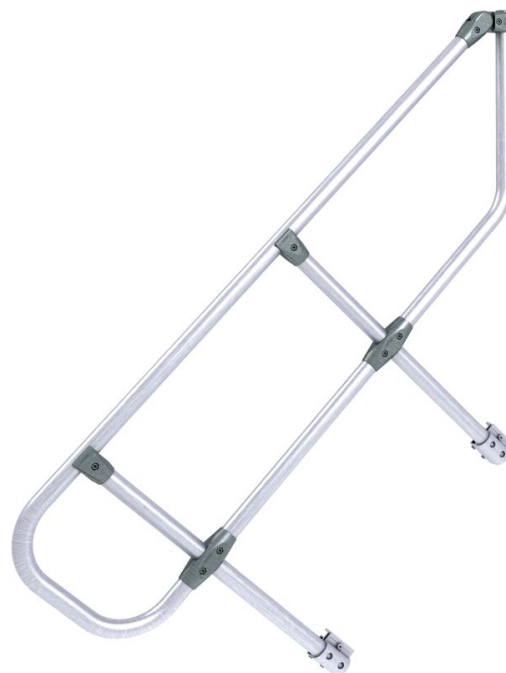

Rambarde 17 marches - 42355316

Protection antidérapante sur les côtés pour une montée
en toute sécurité.

Description du produit

Caractéristiques du produit

Désignation

**Rambarde
unilatérale**