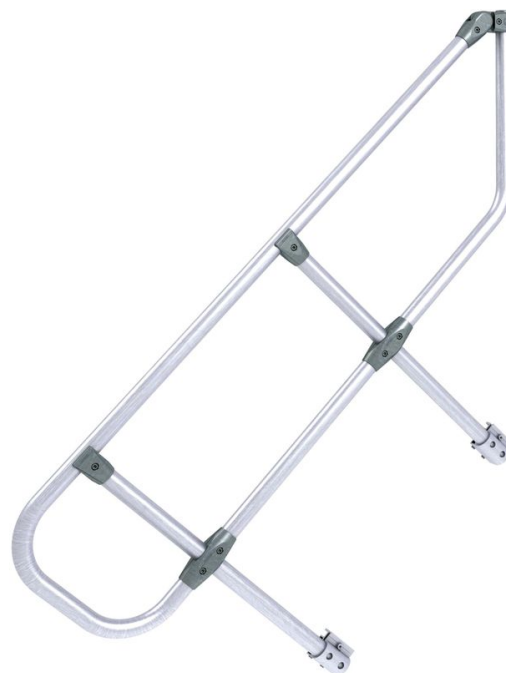

Rambarde 11 marches - 42355977

Protection antidérapante sur les côtés pour une montée
en toute sécurité.

Description du produit

Caractéristiques du produit

Désignation

**Rambarde
unilatérale**

Poids

24.3 kg