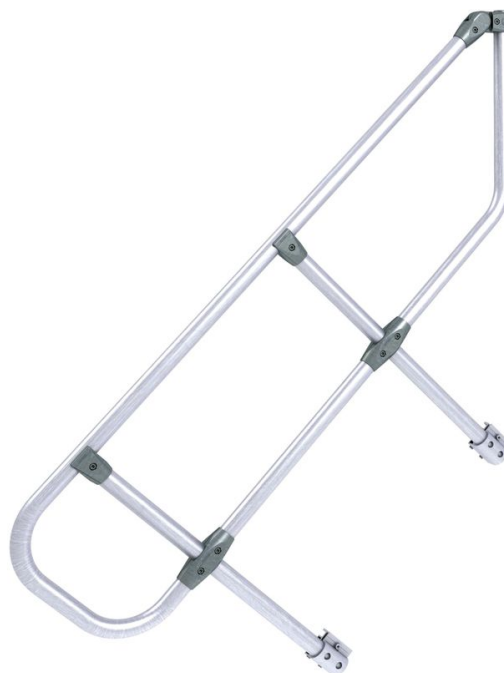

Rambarde 15 marches - 42355979

Protection antidérapante sur les côtés pour une montée
en toute sécurité.

Description du produit

Caractéristiques du produit

Désignation

**Rambarde
unilatérale**

Poids

18.8 kg