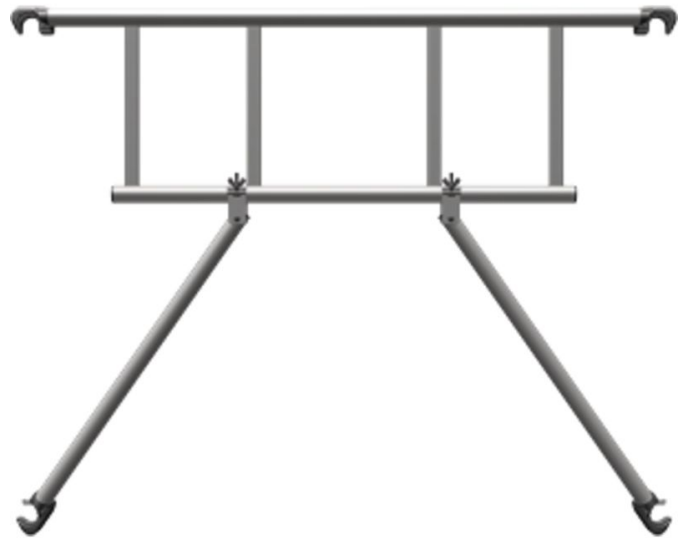

Garde-corps avancé - 42837

Description du produit

- pour assurer la protection côté long.
- Pour les échafaudages mobiles S-PLUS ou pour l'équipement ultérieur des échafaudages mobiles CompactMaster ou MultiTower.

Conseils et particularités

Garde-corps en tubes d'aluminium Ø 50 mm ;
jointures intégralement soudées. Avec pinces autoblocantes (grises) en aluminium moulé sous pression.

Caractéristiques du produit

Poids	7.2 kg
pour longueurs d'échafaudages	1.8 m