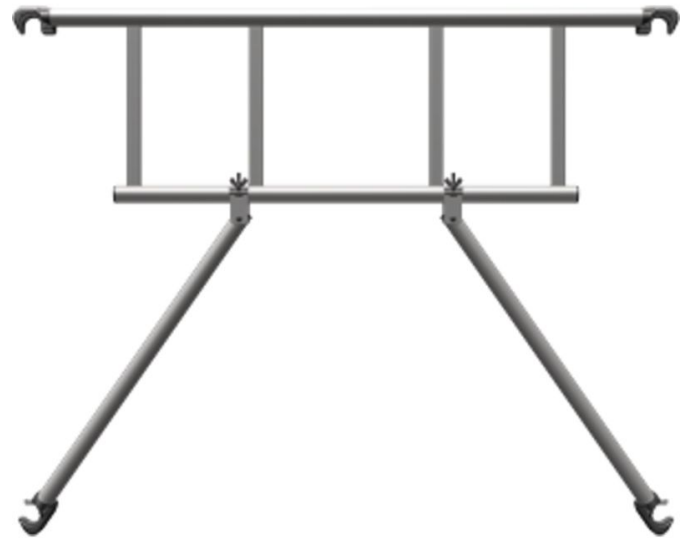

Garde-corps avancé - 42837

Description du produit

- pour assurer la protection côté long.
- Pour les échafaudages mobiles S-PLUS ou pour l'équipement ultérieur des échafaudages mobiles CompactMaster ou MultiTower.

Conseils et particularités

Garde-corps en tubes d'aluminium Ø 50 mm ;
 jointures intégralement soudées. Avec pinces autoblocantes (grises) en aluminium moulé sous pression.

Caractéristiques du produit

Poids	7.2 kg
pour longueurs d'échafaudages	1.8 m