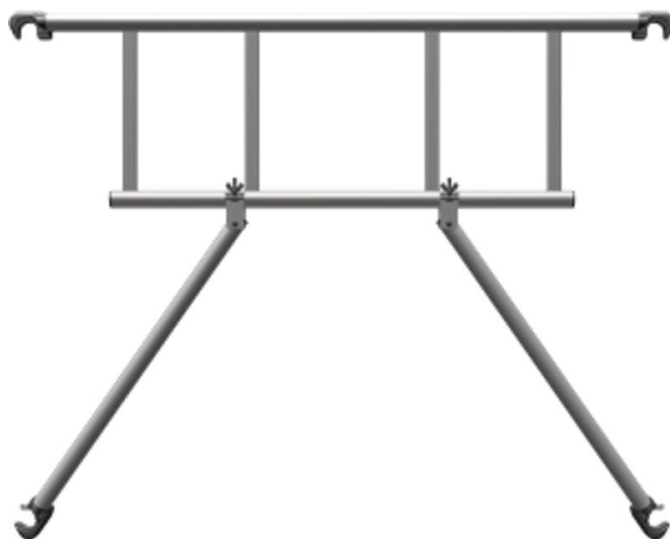

Garde-corps avancé - 42838

Description du produit

- pour assurer la protection côté long.
- Pour les échafaudages mobiles S-PLUS ou pour l'équipement ultérieur des échafaudages mobiles CompactMaster ou MultiTower.

Conseils et particularités

Garde-corps en tubes d'aluminium Ø 50 mm ;
 jointures intégralement soudées. Avec pinces autoblocantes (grises) en aluminium moulé sous pression.

Caractéristiques du produit

Poids	9.7 kg
pour longueurs d'échafaudages	2.5 m