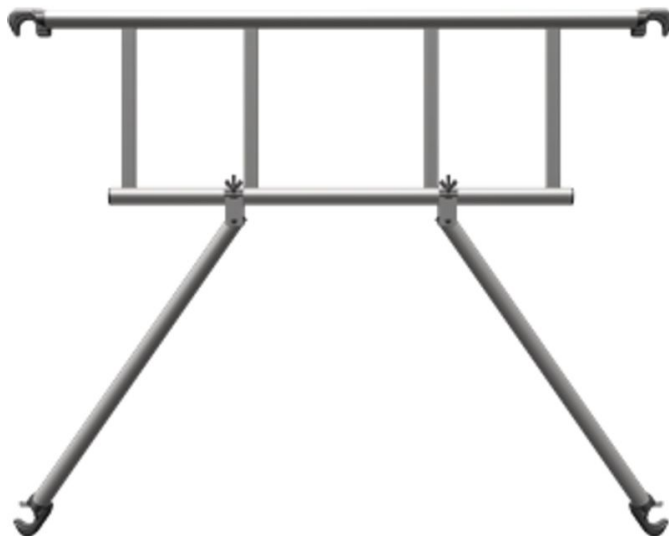

# Garde-corps avancé - 42838

## Description du produit

- pour assurer la protection côté long.
- Pour les échafaudages mobiles S-PLUS ou pour l'équipement ultérieur des échafaudages mobiles CompactMaster ou MultiTower.

## Conseils et particularités

Garde-corps en tubes d'aluminium Ø 50 mm ;  
jointures intégralement soudées. Avec pinces  
autoblocantes (grises) en aluminium moulé sous  
pression.