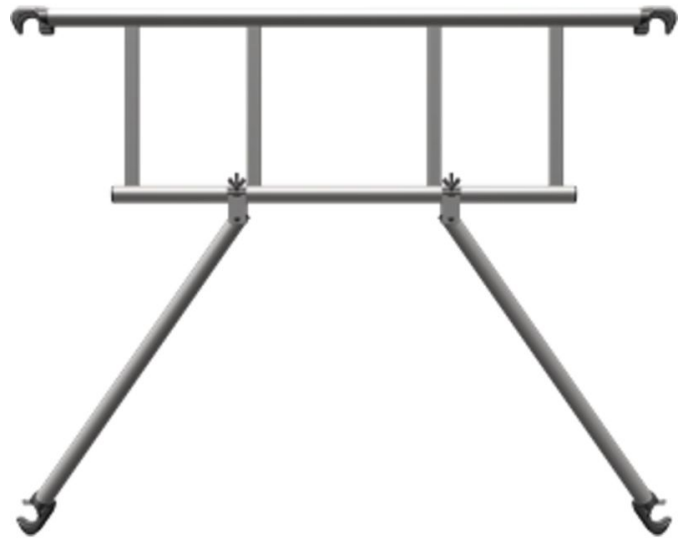

Garde-corps avancé - 42838

Description du produit

- pour assurer la protection côté long.
- Pour les échafaudages mobiles S-PLUS ou pour l'équipement ultérieur des échafaudages mobiles CompactMaster ou MultiTower.

Conseils et particularités

Garde-corps en tubes d'aluminium Ø 50 mm ;
 jointures intégralement soudées. Avec pinces autobloquantes (grises) en aluminium moulé sous pression.

Caractéristiques du produit

Poids	9.7 kg
pour longueurs d'échafaudages	2.5 m