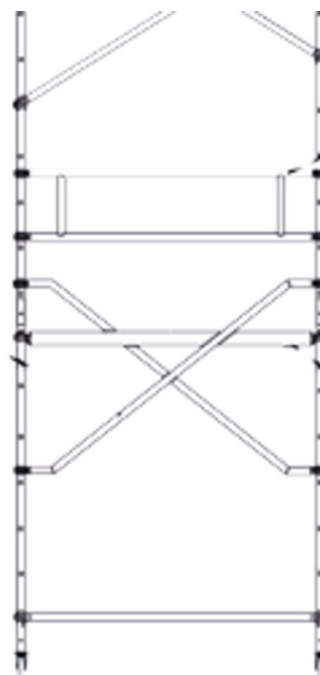

Diagonales de plate-forme

- 42978

Description du produit

- Pour rigidifier le châssis emboîtable, au lieu des diagonales, quand une plate-forme doit être mise en place au niveau des diagonales.
- Couleur des pinces : bleu.

Caractéristiques du produit

Poids	2.3 kg
pour longueurs d'échafaudages	1.8 m

ZARGAL S.A.R.L

ZA Activeum – 4 rue Georges Guynemer
67129 Molsheim Cedex

Tel: +33-3-88 49 10 43

Fax: +41 (0) 52 682 06 04

zargal@zargal.fr