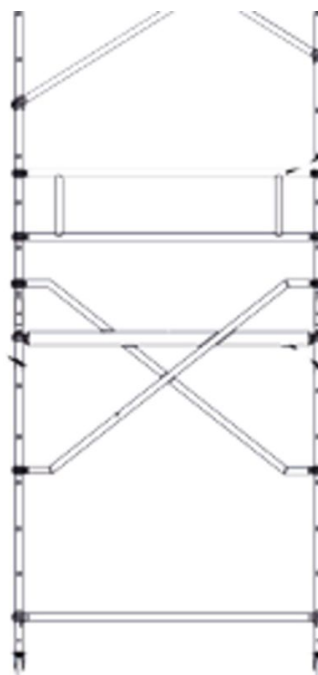

Diagonales de plate-forme

- 42978

Description du produit

- Pour rigidifier le châssis emboîtable, au lieu des diagonales, quand une plate-forme doit être mise en place au niveau des diagonales.
- Couleur des pinces : bleu.

Caractéristiques du produit

Poids	2.3 kg
pour longueurs d'échafaudages	1.8 m

ZARGAL S.A.R.L

ZA Activeum – 4 rue Georges Guynemer
67129 Molsheim Cedex

Tel: +33-3-88 49 10 43

Fax: +41 (0) 52 682 06 04

zargal@zargal.fr