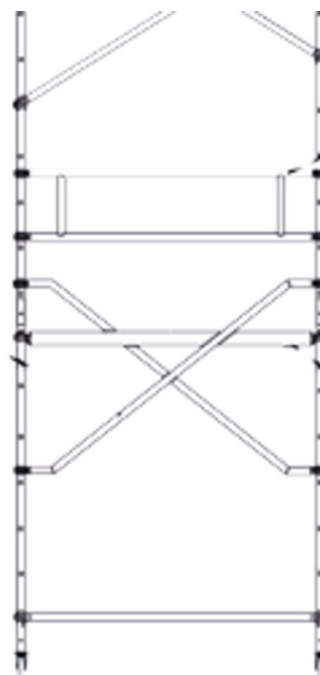

Diagonales de plate-forme

- 42979

Description du produit

- Pour rigidifier le châssis emboîtable, au lieu des diagonales, quand une plate-forme doit être mise en place au niveau des diagonales.
- Couleur des pinces : bleu.

Caractéristiques du produit

Poids	2.7 kg
pour longueurs d'échafaudages	2.5 m

ZARGAL S.A.R.L

ZA Activeum – 4 rue Georges Guynemer
67129 Molsheim Cedex

Tel: +33-3-88 49 10 43

Fax: +41 (0) 52 682 06 04

zargal@zargal.fr