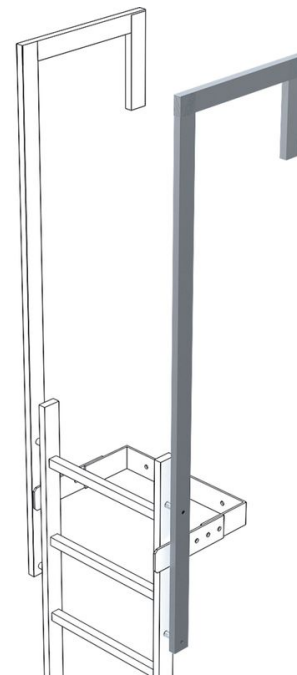

Montant de descente coudé - 43049

Description du produit

- Dimension du montant: 60 x 25 mm.
- Longueur totale : 1 770 mm.
- Portée : 500 mm.
- Longueur utile : 1 380 mm.
- Prix par montant.

Conseils et particularités

Deux montants/garde-corps sont nécessaires en standard par entrée/sortie. Prix par montant / garde-corps.

Caractéristiques du produit

Garantie	10 ans
Matériau	en acier galvanisé
Poids	7 kg

ZARGAL S.A.R.L