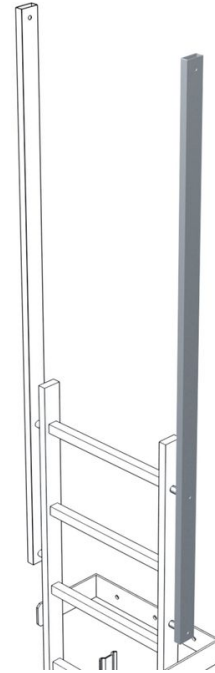

Montant de sortie, unilatéral, droit - 43243

Description du produit

- Dimension du montant: 60 x 25 mm.
- Longueur totale : 1 770 mm.
- Longueur utile : 1 380 mm.
- Prix par montant.

Conseils et particularités

Deux montants/garde-corps sont nécessaires en standard par entrée/sortie. Prix par montant / garde-corps.

Caractéristiques du produit

Garantie	10 ans
Matériau	en acier galvanisé
Poids	4.7 kg

ZARGAL S.A.R.L