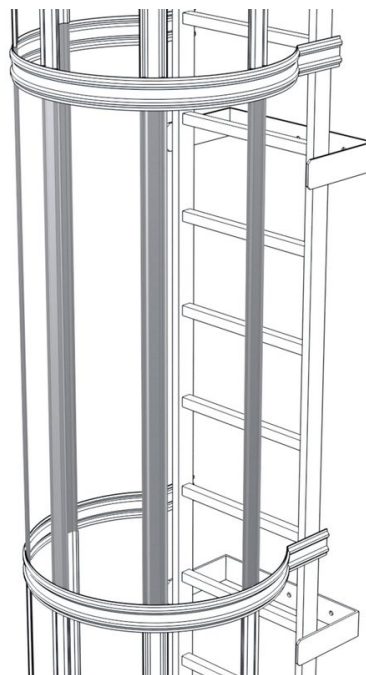

Étai de protection arrière - 43245

Description du produit

- Étai profilé perforé.
- Longueur : 1400 mm. Largeur : 66 mm.

Caractéristiques du produit

Matériau	en acier galvanisé
Poids	2.2 kg

ZARGAL S.A.R.L

ZA Activeum – 4 rue Georges Guynemer
67129 Molsheim Cedex