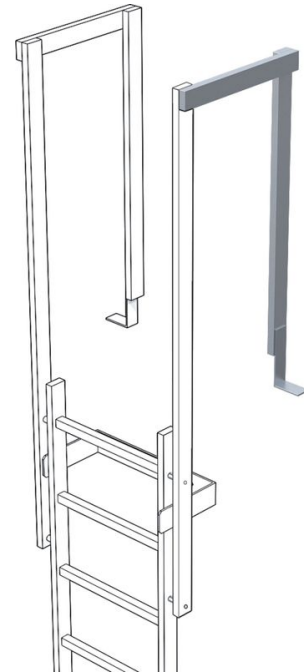

Garde-corps de descente - 43248

Description du produit

- Dimension du montant: 60 x 25 mm.
- Hauteur : env. 1 380 mm, avec équerre de sol.
- Uniquement en combinaison avec l'article n° de réf. 43243 ou 44243 (montant de descente, droit).

Conseils et particularités

Deux montants/garde-corps sont nécessaires en standard par entrée/sortie. Prix par montant / garde-corps.

Caractéristiques du produit

Garantie	10 ans
Matériau	en acier galvanisé
Poids	4.6 kg