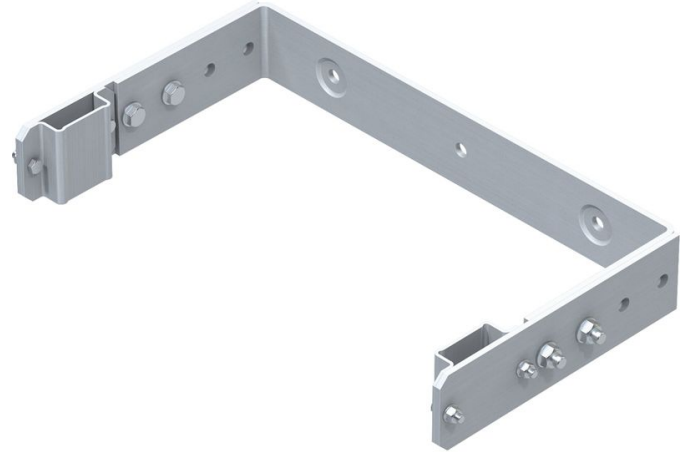

Support mural, étrier en U, réglable - 43259

Description du produit

- Réglable pour un écartement par rapport au mur de 250 à 350 mm.
- Ecartement des trous : 332 mm.
- Dimensions extérieures d'étrier : 532 mm.

Caractéristiques du produit

Garantie	10 ans
Matériau	en acier galvanisé
Poids	6.6 kg

ZARGAL S.A.R.L

ZA Activeum – 4 rue Georges Guynemer
67129 Molsheim Cedex

Tel: +33-3-88 49 10 43

Fax: +41 (0) 52 682 06 04