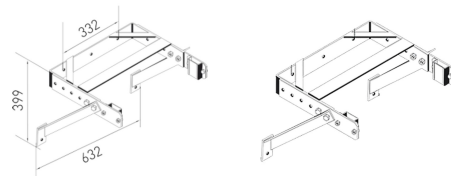

Support mural, étrier en U, réglable - 43260

Description du produit

- Réglable de 400 à 600 mm.
- Y compris renfort transversal et appui oblique.
- Distance de perçage étrier : 332 mm.
- Ecartement des trous des supports : 577 mm.
- Cote extérieure de l'étrier 622 mm.