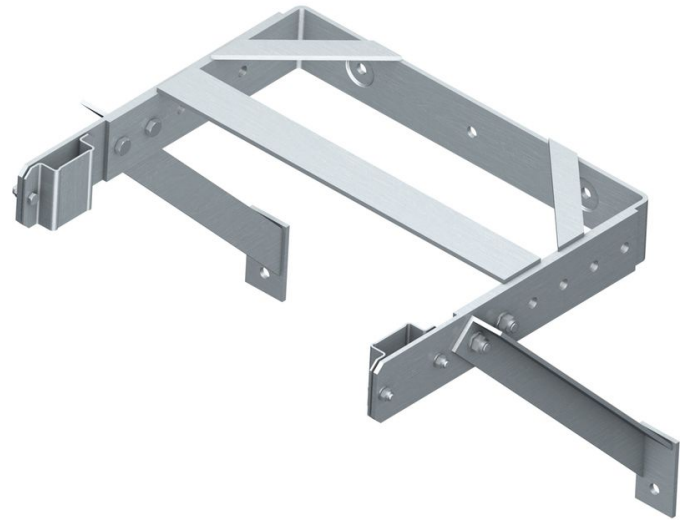

Support mural, étrier en U, réglable - 43260

Description du produit

- Réglable de 400 à 600 mm.
- Y compris renfort transversal et appui oblique.
- Distance de perçage étrier : 332 mm.
- Ecartement des trous des supports : 577 mm.
- Cote extérieure de l'étrier 622 mm.

Caractéristiques du produit

Garantie	10 ans
Matériau	en acier galvanisé
Poids	13.8 kg

ZARGAL S.A.R.L

ZA Activeum – 4 rue Georges Guynemer
67129 Molsheim Cedex

Tel: +33-3-88 49 10 43

Fax: +41 (0) 52 682 06 04