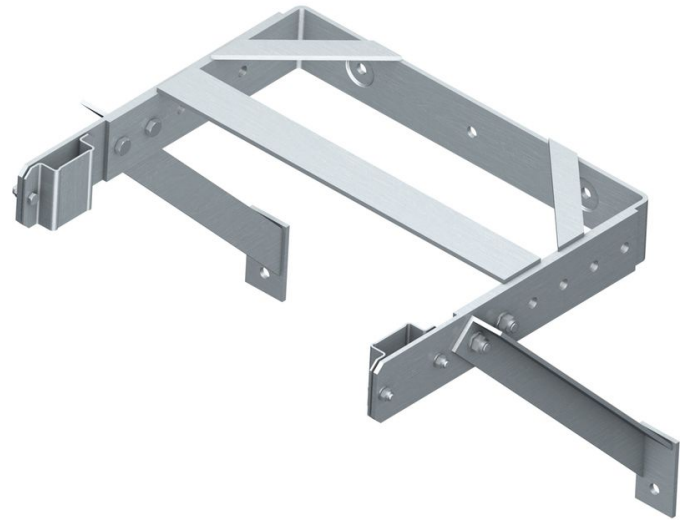

Support mural, étrier en U, réglable - 43260

Description du produit

- Réglable de 400 à 600 mm.
- Y compris renfort transversal et appui oblique.
- Distance de perçage étrier : 332 mm.
- Ecartement des trous des supports : 577 mm.
- Cote extérieure de l'étrier 622 mm.

Caractéristiques du produit

Garantie	10 ans
Matériau	en acier galvanisé
Poids	13.8 kg

ZARGAL S.A.R.L

ZA Activeum – 4 rue Georges Guynemer
 67129 Molsheim Cedex

Tel: +33-3-88 49 10 43

Fax: +41 (0) 52 682 06 04