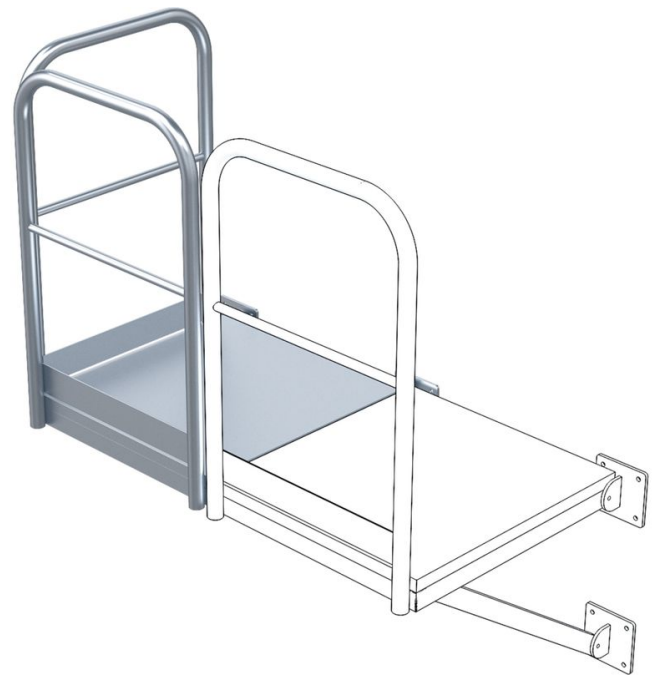

## Podium de base - 43270

### Description du produit

- Caillebotis avec 2 consoles de montage.
- Garde-corps sur un côté longitudinal et sur le côté frontal.
- Charge superficielle 3,5 kN/m<sup>2</sup>.
- Charge unique 1,5 kN.

### Conseils et particularités

Comme entrée ou sortie latérale de l'échelle à crinoline. Utilisable à gauche ou à droite de l'échelle à crinoline.

### Caractéristiques du produit

Dimensions L x P	800mm × 860mm
Largeur	800 mm
Matériau	en acier galvanisé
Poids	75 kg
Profondeur	860 mm

ZARGAL S.A.R.L

ZA Activeum – 4 rue Georges Guynemer  
67129 Molsheim Cedex