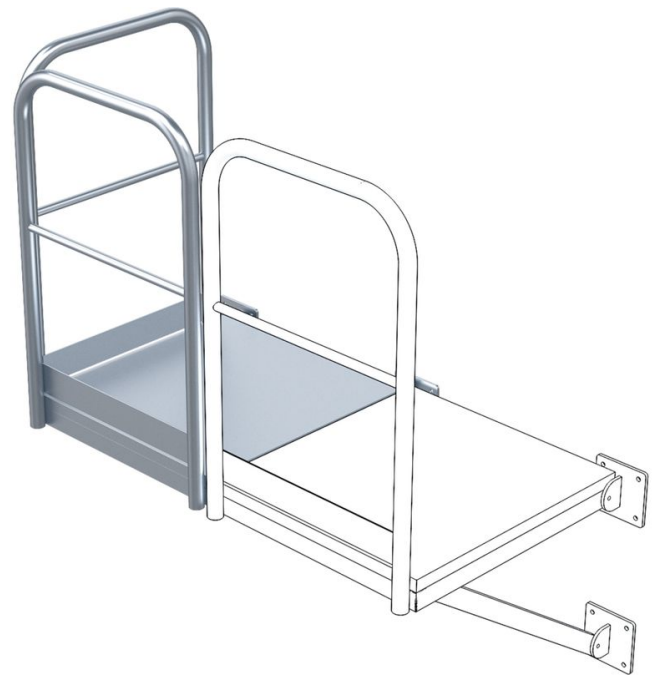

# Podium de base - 43275

## Description du produit

- Caillebotis avec 2 consoles de montage.
- Garde-corps sur un côté longitudinal et sur le côté frontal.
- Charge superficielle 4 kN/m<sup>2</sup>.
- Charge unique 2 kN.

## Conseils et particularités

Comme entrée ou sortie latérale de l'échelle à crinoline. Utilisable à gauche ou à droite de l'échelle à crinoline.

## Caractéristiques du produit

Dimensions L x P	940mm × 1.000mm
Largeur	940 mm
Matériau	en acier galvanisé
Poids	86 kg
Profondeur	1000 mm

ZARGAL S.A.R.L

ZA Activeum – 4 rue Georges Guynemer  
 67129 Molsheim Cedex