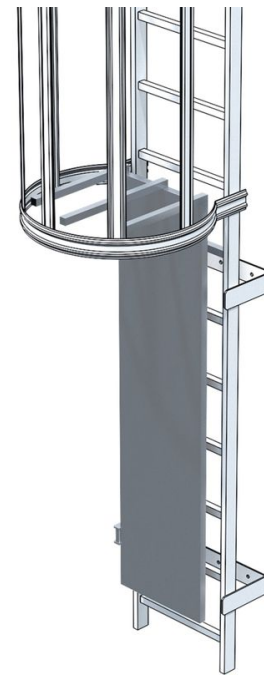

Porte de sécurité pour échelles de maintenance - 43498

Description du produit

- Montage invisible des charnières, tôleage.
- Broches de verrouillage en haut.
- Solution d'arrêt

Conseils et particularités

Accès uniquement possible par le bas.

Caractéristiques du produit

Matériau	en acier galvanisé	
Poids	21 kg	
ZARGAL S.A.R.L	Tel: +33-3-88 49 10 43	www.zarges.com/fr
ZA Activeum – 4 rue Georges Guynemer	Fax: +41 (0) 52 682 06 04	Efficace 22/5/2026
67129 Molsheim Cedex	zargal@zargal.fr	Sous réserve de modifications ou d'erreurs.