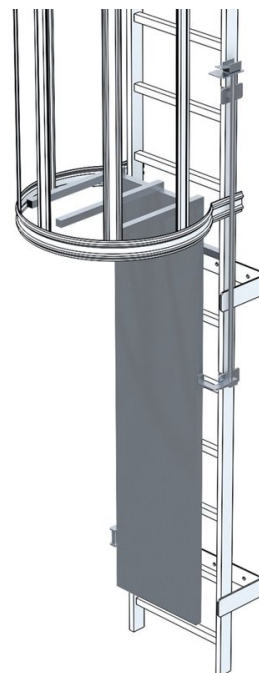

# Porte de sécurité pour échelles de secours - 43499

## Description du produit

- Commande par pédale.
- Montage invisible des charnières, tôleage.
- Broches de verrouillage en haut.
- Desserrage d'urgence selon DIN 14 094-1.