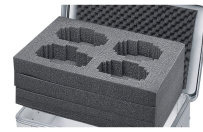

Habillage en mousse - 43880

La protection universelle pour les objets fragiles.

Description du produit

- Habillage durable et anti-usure grâce à la mousse PE injectée dans le fond et les parois (poids spécifique de 40 kg/m³, épaisseur de 11 mm) et couche de mousse alvéolée de 15 mm dans le couvercle.
- Montage simple grâce aux parois et au couvercle auto-adhésifs. Le fond est inséré.
- Habillage durable et anti-usure grâce à la mousse PE injectée dans le fond et les parois (épaisseur de 11 mm) et mousse alvéolée dans le couvercle.
- Montage facile grâce aux inserts en mousse autocollants.
- Compatible avec les séries K 424 XC, K 470, Eurobox et la ZARGES Box.

Conseils et particularités

Autres matériaux et épaisseurs de parois sur demande.

Caractéristiques du produit

Compatible avec	40845
Cote intérieure L x l x H	900 mm x 480 mm x 400 mm
Poids	1.2 kg

ZARGAL S.A.R.L