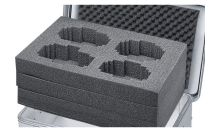

## Description du produit

- Habillage durable et anti-usure grâce à la mousse PE injectée dans le fond et les parois (poids spécifique de 40 kg/m<sup>3</sup>, épaisseur de 11 mm) et couche de mousse alvéolée de 15 mm dans le couvercle.
- Montage simple grâce aux parois et au couvercle auto-adhésifs. Le fond est inséré.
- Habillage durable et anti-usure grâce à la mousse PE injectée dans le fond et les parois (épaisseur de 11 mm) et mousse alvéolée dans le couvercle.
- Montage facile grâce aux inserts en mousse autocollants.
- Compatible avec les séries K 424 XC, K 470, Eurobox et la ZARGES Box.