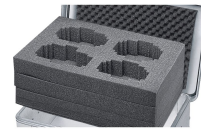

Habillage en mousse - 43893

La protection universelle pour les objets fragiles.

Description du produit

- Habillage durable et anti-usure grâce à la mousse PE injectée dans le fond et les parois (poids spécifique de 40 kg/m³, épaisseur de 11 mm) et couche de mousse alvéolée de 15 mm dans le couvercle.
- Montage simple grâce aux parois et au couvercle auto-adhésifs. Le fond est inséré.
- Habillage durable et anti-usure grâce à la mousse PE injectée dans le fond et les parois (épaisseur de 11 mm) et mousse alvéolée dans le couvercle.
- Montage facile grâce aux inserts en mousse autocollants.
- Compatible avec les séries K 424 XC, K 470, Eurobox et la ZARGES Box.

Conseils et particularités

Autres matériaux et épaisseurs de parois sur demande.

Caractéristiques du produit

Compatible avec	41814
Cote intérieure L x l x H	750 mm × 635 mm × 410 mm
Poids	2 kg

ZARGAL S.A.R.L