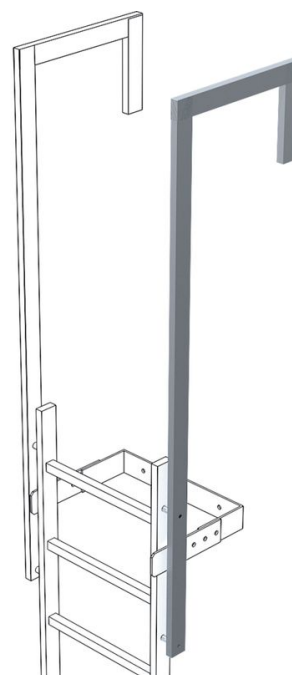

Montant de descente coudé - 44049

Description du produit

- Dimension du montant: 60 x 25 mm.
- Longueur totale : 1 770 mm.
- Portée : 500 mm.
- Longueur utile : 1 380 mm.
- Prix par montant.

Conseils et particularités

Deux montants/garde-corps sont nécessaires en standard par entrée/sortie. Prix par montant / garde-corps.

Caractéristiques du produit

Garantie	10 ans
Matériau	Acier inoxydable
Poids	7 kg

ZARGAL S.A.R.L

ZA Activeum – 4 rue Georges Guynemer