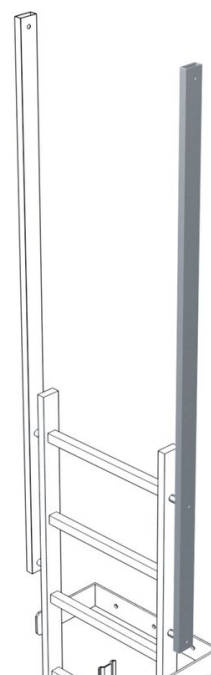

Montant de sortie, unilatéral, droit - 44243

Description du produit

- Dimension du montant: 60 x 25 mm.
- Longueur totale : 1 770 mm.
- Longueur utile : 1 380 mm.
- Prix par montant.

Conseils et particularités

Deux montants/garde-corps sont nécessaires en standard par entrée/sortie. Prix par montant / garde-corps.

Caractéristiques du produit

Garantie	10 ans
Matériau	Acier inoxydable
Poids	4.7 kg

ZARGAL S.A.R.L