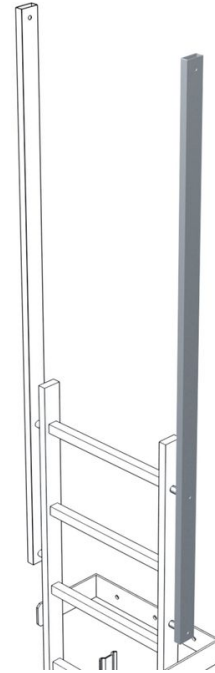

Montant de sortie, unilatéral, droit - 44243

Description du produit

- Dimension du montant: 60 x 25 mm.
- Longueur totale : 1 770 mm.
- Longueur utile : 1 380 mm.
- Prix par montant.

Conseils et particularités

Deux montants/garde-corps sont nécessaires en standard par entrée/sortie. Prix par montant / garde-corps.

Caractéristiques du produit

Garantie	10 ans
Matériau	Acier inoxydable
Poids	4.7 kg

ZARGAL S.A.R.L