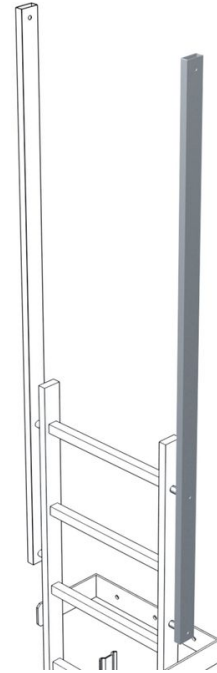

Montant de sortie, unilatéral, droit - 44243

Description du produit

- Dimension du montant: 60 x 25 mm.
- Longueur totale : 1 770 mm.
- Longueur utile : 1 380 mm.
- Prix par montant.

Conseils et particularités

Deux montants/garde-corps sont nécessaires en standard par entrée/sortie. Prix par montant / garde-corps.

Caractéristiques du produit

Garantie	10 ans
Matériau	Acier inoxydable
Poids	4.7 kg

ZARGAL S.A.R.L