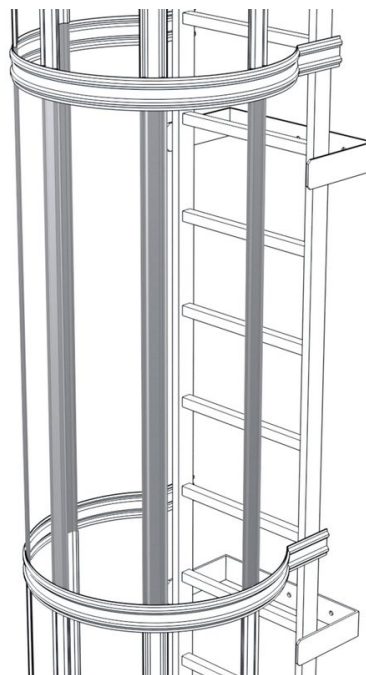

Étai de protection arrière - 44245

Description du produit

- Étai profilé perforé.
- Longueur : 1400 mm. Largeur : 66 mm.

Caractéristiques du produit

Matériau	acier affiné
Poids	2.2 kg

ZARGAL S.A.R.L

ZA Activeum – 4 rue Georges Guynemer
67129 Molsheim Cedex