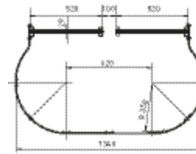

Arceau de protection dorsale pour version excentrée - 44247

Description du produit

- Largeur totale : 1.340 mm. Hauteur d'étrier : 80 mm.

Caractéristiques du produit

Garantie	10 ans
Matériau	Acier inoxydable
Poids	2.4 kg