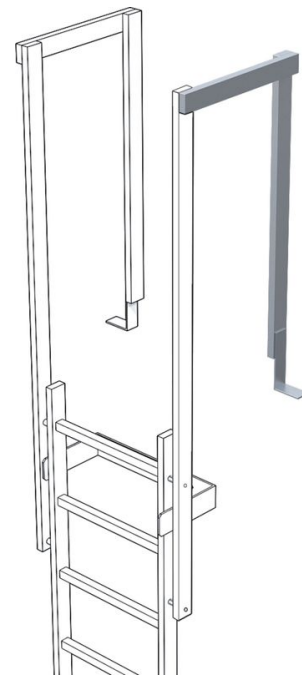

# Garde-corps de descente - 44248

## Description du produit

- Dimension du montant: 60 x 25 mm.
- Hauteur : env. 1 380 mm, avec équerre de sol.
- Uniquement en combinaison avec l'article n° de réf. 43243 ou 44243 (montant de descente, droit).