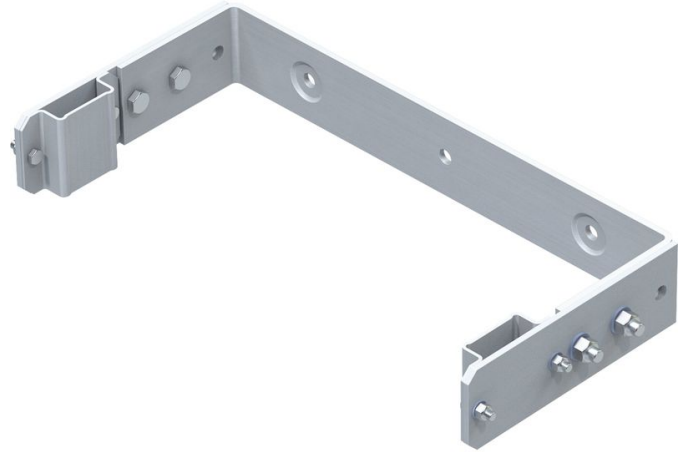

Support mural, étrier en U, réglable - 44258

Description du produit

- Réglable pour un écartement par rapport au mur de 200 à 250 mm.
- Ecartement des trous : 332 mm.
- Dimensions extérieures d'étrier : 532 mm.