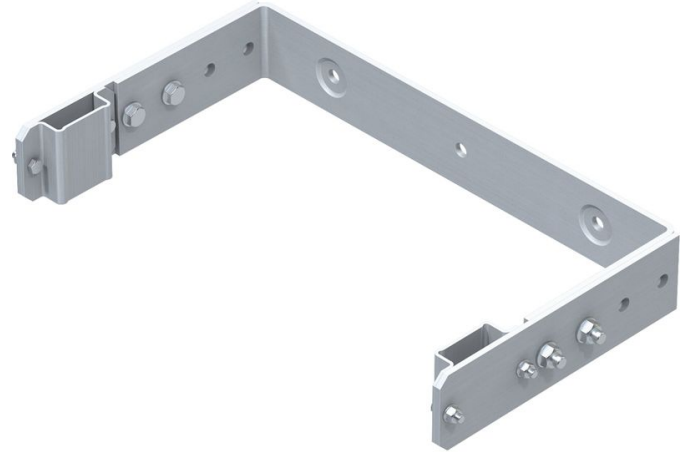

Support mural, étrier en U, réglable - 44259

Description du produit

- Réglable pour un écartement par rapport au mur de 250 à 350 mm.
- Ecartement des trous : 332 mm.
- Dimensions extérieures d'étrier : 532 mm.

Caractéristiques du produit

| | |
|----------|------------------|
| Garantie | 10 ans |
| Matériau | Acier inoxydable |
| Poids | 6.6 kg |

ZARGAL S.A.R.L

ZA Activeum – 4 rue Georges Guynemer

67129 Molsheim Cedex