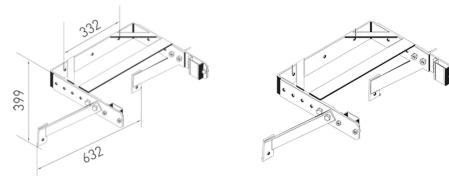

Support mural, étrier en U, réglable - 44260

Description du produit

- Réglable de 400 à 600 mm.
- Y compris renfort transversal et appui oblique.
- Distance de perçage étrier : 332 mm.
- Ecartement des trous des supports : 577 mm.
- Cote extérieure de l'étrier 622 mm.