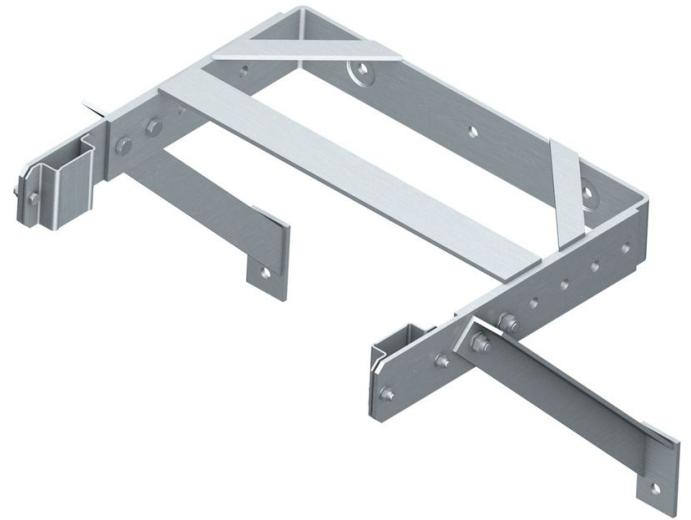

Support mural, étrier en U, réglable - 44260

Description du produit

- Réglable de 400 à 600 mm.
- Y compris renfort transversal et appui oblique.
- Distance de perçage étrier : 332 mm.
- Ecartement des trous des supports : 577 mm.
- Cote extérieure de l'étrier 622 mm.

Caractéristiques du produit

| | |
|----------|------------------|
| Garantie | 10 ans |
| Matériau | Acier inoxydable |
| Poids | 13.8 kg |

ZARGAL S.A.R.L

ZA Activeum – 4 rue Georges Guynemer
 67129 Molsheim Cedex