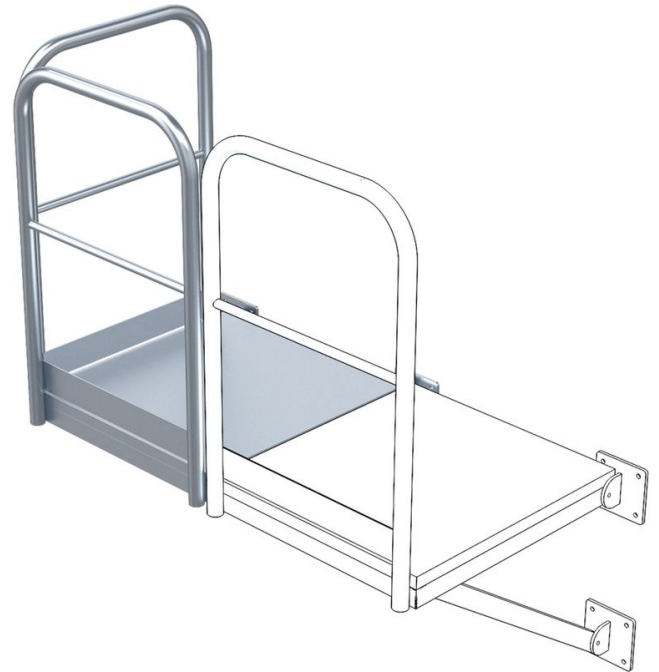

Podium de base - 44270

Description du produit

- Caillebotis avec 2 consoles de montage.
- Garde-corps sur un côté longitudinal et sur le côté frontal.
- Charge superficielle 4 kN/m².
- Charge unique 2 kN.

Conseils et particularités

Comme entrée ou sortie latérale de l'échelle à crinoline. Utilisable à gauche ou à droite de l'échelle à crinoline.

Caractéristiques du produit

Dimensions L x P	800mm × 860mm
Largeur	800 mm
Matériau	Acier inoxydable
Poids	75 kg
Profondeur	860 mm