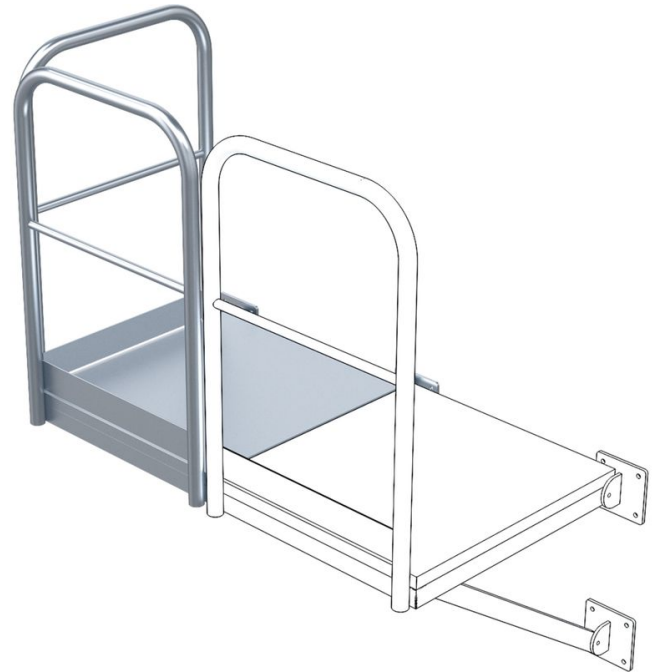

Podium de base - 44270

Description du produit

- Caillebotis avec 2 consoles de montage.
- Garde-corps sur un côté longitudinal et sur le côté frontal.
- Charge superficielle 4 kN/m².
- Charge unique 2 kN.

Conseils et particularités

Comme entrée ou sortie latérale de l'échelle à crinoline. Utilisable à gauche ou à droite de l'échelle à crinoline.

Caractéristiques du produit

Dimensions L x P	800mm × 860mm
Largeur	800 mm
Matériau	Acier inoxydable
Poids	75 kg
Profondeur	860 mm