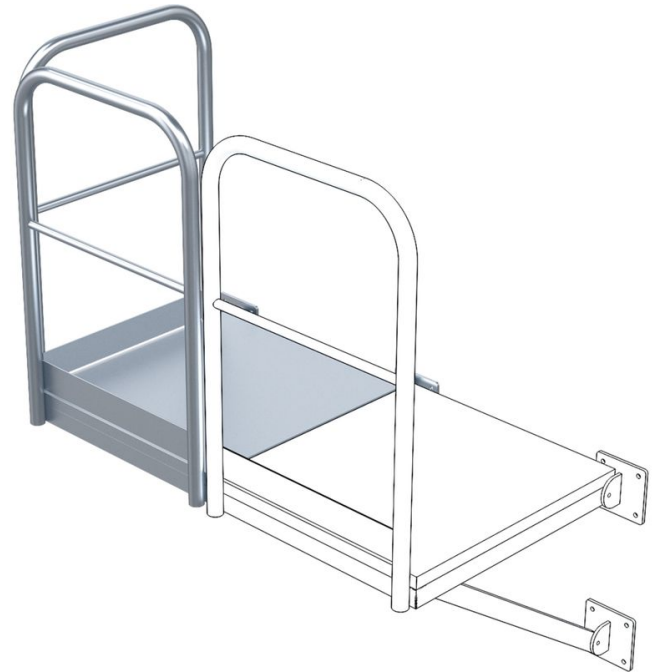

Podium de base - 44325

Description du produit

- Caillebotis avec 2 consoles de montage.
- Garde-corps sur un côté longitudinal et sur le côté frontal.
- Charge superficielle 4 kN/m².
- Charge unique 2 kN.

Conseils et particularités

Comme entrée ou sortie latérale de l'échelle à crinoline. Utilisable à gauche ou à droite de l'échelle à crinoline.

Caractéristiques du produit

Dimensions L x P	940mm × 1.000mm
Largeur	940 mm
Matériau	Acier inoxydable
Poids	86 kg
Profondeur	1000 mm